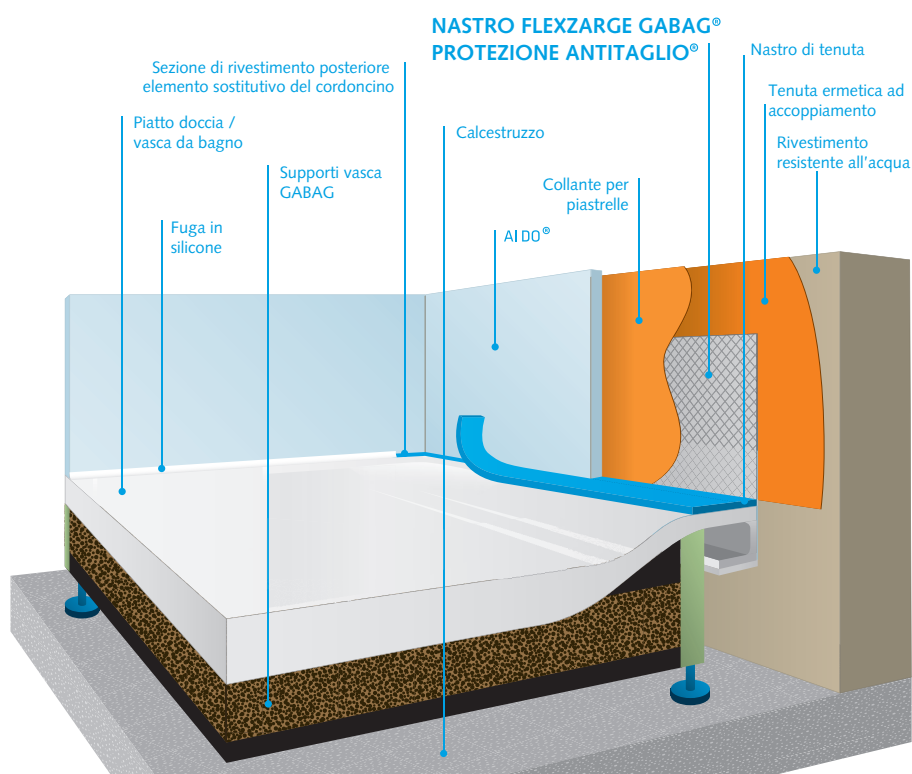

# La soluzione completa per un bagno senza fughe con impermeabilizzazione sicura.

Rivestimento senza fughe delle pareti armonizzato in modo semplice alla tecnologia sanitaria collegata. AI DO® è stato sviluppato come soluzione di sistema: partendo dal fondo resistente all'acqua, per passare alla sicura impermeabilizzazione ed arrivare al rivestimento senza fughe della parete. Una soluzione che funziona.

## Campi d'impiego di AI DO®

- Bagno, doccia e toilette in ambienti privati
- Cucine professionali e private
- Bagni pubblici (ristoranti, hotel ecc.)
- Docce, guardaroba e sale massaggi in edifici ad uso commerciale (impianti sportivi e palestre)
- Studi medici, ospedali, locali ad uso terapeutico
- Ambienti con requisiti igienici particolari (ad es. camere bianche)

## Ciclo di verniciatura AI DO® – varianti

La struttura del sistema AI DO® è stata completata da personale tecnicamente addestrato alla situazione presente nell'edilizia coordinato.

## Soluzione completa con tecnologia sanitaria

Pareti senza fughe in ambienti umidi e, in più, installazioni sanitarie impermeabilizzate – con la soluzione di sistema AI DO® tutto ciò è possibile. Su un gran numero di substrati resistenti all'acqua con GABAG FLEXZARGE® SCHNITTSCHUTZ® protezione antitaglio o 3D viene posata l'impermeabilizzazione che funge anche da termoisolante e fonoassorbente. E come finitura superficiale delle pareti, AI DO® consente di avere un rivestimento senza fughe altamente igienico e resistente ai germi.