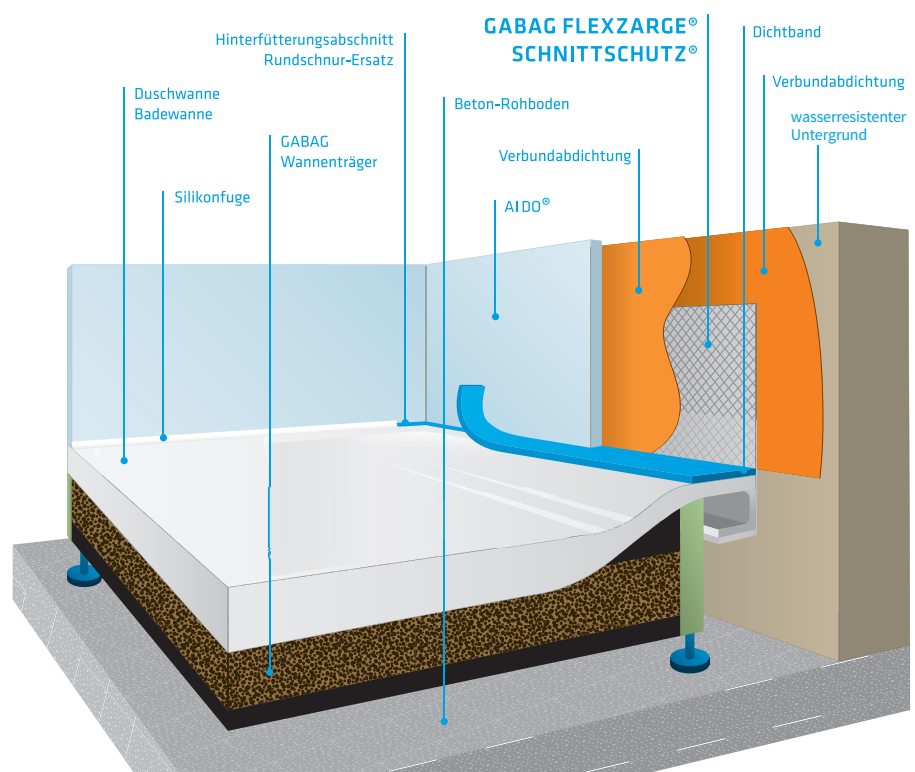

Die Komplettlösung für ein fugenloses Bad mit sicherer Abdichtung.

Fugenlose Wandbeschichtung, die einwandfrei abgestimmt ist auf die anschliessende Sanitärtechnik. AI DO® wurde zur Systemlösung entwickelt: Vom wasserresistenten Untergrund über die sichere Abdichtung bis zur fugenlosen Wandbeschichtung. Eine Lösung, die funktioniert.

AI DO® Anwendungsbereiche

- Badezimmer, Dusche und WC im privaten Haushalt
- Gross- und Privatküchen
- Öffentliche WC-Anlagen (Restaurant, Hotel, etc.)
- Duschen, Garderoben und Massageräume in gewerblichen Bauten (Sport und Fitness)
- Arztpraxen, Spitäler und Therapieräume
- Räume mit besonderen Hygienevorschriften (wie z.B. Reinräume)

Systemaufbau AI DO® - Varianten

Der AI DO® Systemaufbau wird durch technisch geschultes Personal auf die jeweilige Bausituation abgestimmt.

Komplettlösung mit Sanitärtechnik

Fugenlose Wände im Nassbereich und dazu dichte Sanitärinstallation - mit der AI DO® Systemlösung funktioniert das. Auf einer Vielzahl wasserresistenter Untergründe kommt aufbauend die Abdichtung mit der GABAG FLEXZARGE® SCHNITTSCHUTZ® oder 3D, welche ebenso wärmeisoliert und schalldämmend ist, zum Einsatz. Und als Oberflächenabschluss an der Wand bietet AI DO® hygienische und keimresistente, fugenlose Beschichtung.

Beispiel: Duschwanne

Fugenlos. Al DO® ist das einzigartige Beschichtungssystem für fugenlos farbige Wandflächen im Nassbereich. Das moderne Bad ohne Fliesen und damit auf absolut hygienischer Raum-basis bei minimiertem Keimri-siko. Keine Fuge stört die Ruhe der gleichmässigen Fläche. Der Raum wirkt grosszügig und frei.