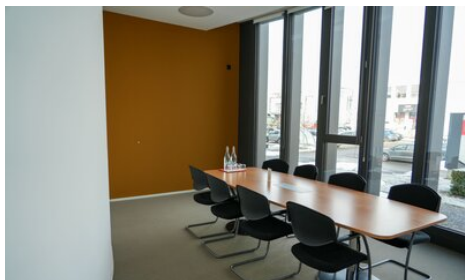

Dettagli del progetto

Per i lavori di rivestimento nella sede di Wil sono state utilizzate esclusivamente soluzioni della ditta DOLD / IGP. Laddove le vernici in polvere erano tecnicamente indicate, i componenti sono stati rivestiti con vernici in polvere di alta qualità della IGP Pulvertechnik AG. Tutte le superfici che non potevano essere rivestite con vernici in polvere sono state trattate con vernici liquide o rivestimenti murali della Dold AG.

Grazie all'esclusivo concetto di verniciatura di sistema, che combina in modo ottimale vernici liquide e in polvere, è possibile ottenere un aspetto uniforme e armonioso. Elementi di facciata, componenti e pareti interne – queste ultime rivestite con Living Art – si integrano perfettamente nel concetto generale dal punto di vista del design.

La stretta collaborazione tra DOLD e IGP consente di offrire una vasta gamma di prodotti coordinati e la soluzione di rivestimento adatta a quasi tutte le superfici.