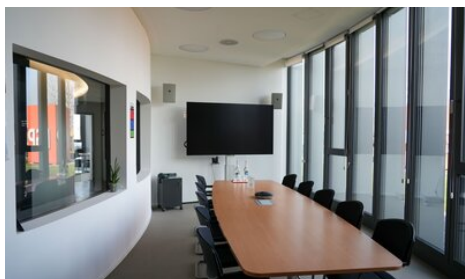

Dettagli del progetto

Per i lavori di rivestimento nella sede di Wil sono state utilizzate esclusivamente soluzioni della ditta DOLD / IGP. Laddove le vernici in polvere erano tecnicamente indicate, i componenti sono stati rivestiti con vernici in polvere di alta qualità della IGP Pulvertechnik AG. Tutte le superfici che non potevano essere rivestite con vernici in polvere sono state trattate con vernici liquide o rivestimenti murali della Dold AG.

Grazie all'esclusivo concetto di verniciatura di sistema, che combina in modo ottimale vernici liquide e in polvere, è possibile ottenere un aspetto uniforme e armonioso. Elementi di facciata, componenti e pareti interne – queste ultime rivestite con Living Art – si integrano perfettamente nel concetto generale dal punto di vista del design.

La stretta collaborazione tra DOLD e IGP consente di offrire una vasta gamma di prodotti coordinati e la soluzione di rivestimento adatta a quasi tutte le superfici.