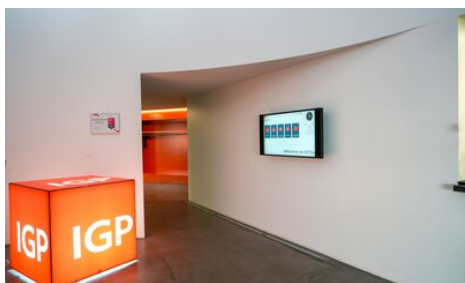

Dettagli del progetto

Per i lavori di rivestimento nella sede di Wil sono state utilizzate esclusivamente soluzioni della ditta DOLD / IGP. Laddove le vernici in polvere erano tecnicamente indicate, i componenti sono stati rivestiti con vernici in polvere di alta qualità della IGP Pulvertechnik AG. Tutte le superfici che non potevano essere rivestite con vernici in polvere sono state trattate con vernici liquide o rivestimenti murali della Dold AG.

Grazie all'esclusivo concetto di verniciatura di sistema, che combina in modo ottimale vernici liquide e in polvere, è possibile ottenere un aspetto uniforme e armonioso. Elementi di facciata, componenti e pareti interne – queste ultime rivestite con Living Art – si integrano perfettamente nel concetto generale dal punto di vista del design.

La stretta collaborazione tra DOLD e IGP consente di offrire una vasta gamma di prodotti coordinati e la soluzione di rivestimento adatta a quasi tutte le superfici.