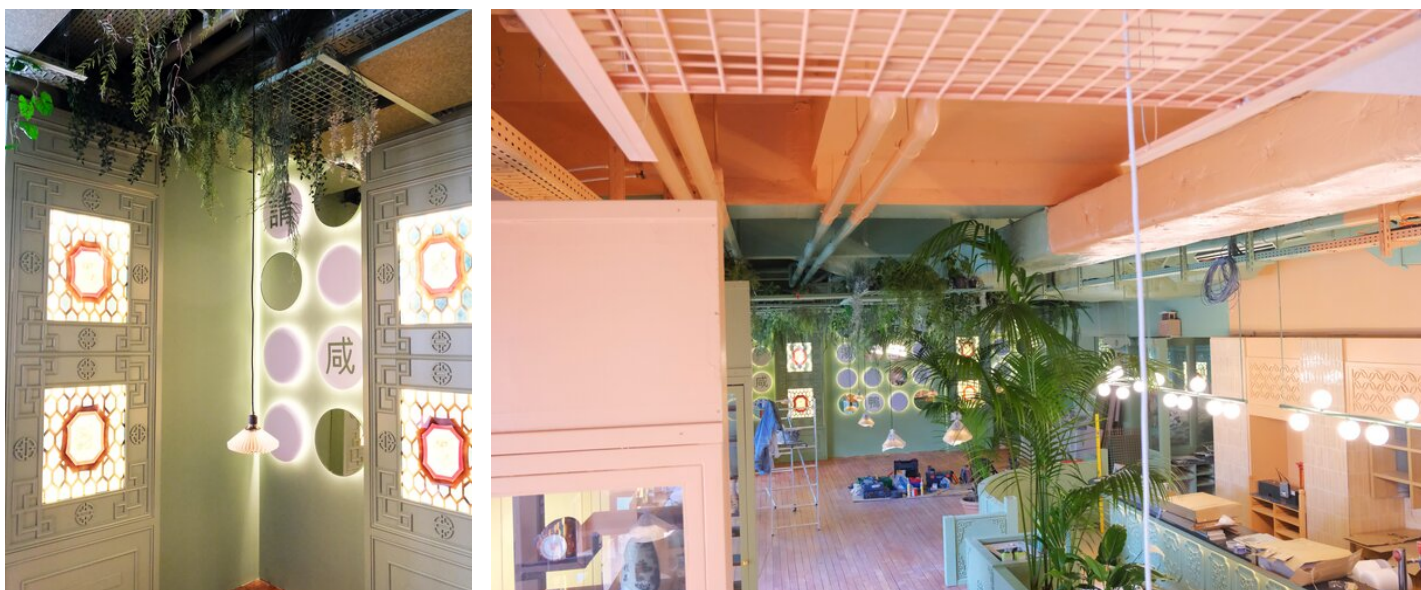

Dettagli del progetto

Per la ristrutturazione del ristorante sono stati utilizzati diversi fondi, tra cui metallo, legno, plastica e pannelli in cartongesso. La sfida era creare un rivestimento robusto, opaco satinato e resistente alla pulizia, nelle tinte terracotta (NCS S 2030-Y40R) e verde naturale (NCS S 3020-G30Y). Grazie al rapido tempo di essiccazione e all'elevata durata di **Doco-Spray**, la tinteggiatura è stata completata con successo nel ristretto lasso di tempo di soli due weekend.

Trovate maggiori informazioni su questa opera [qui](#) o nell'edizione applica 5/23.

Potete trovare ulteriori informazioni sulla referenza sul nostro sito web.
<https://www.dold.ch/it/reference/48561/house-of-ren>

Se avete domande, contattateci in qualsiasi momento, saremo lieti di consigliarvi.