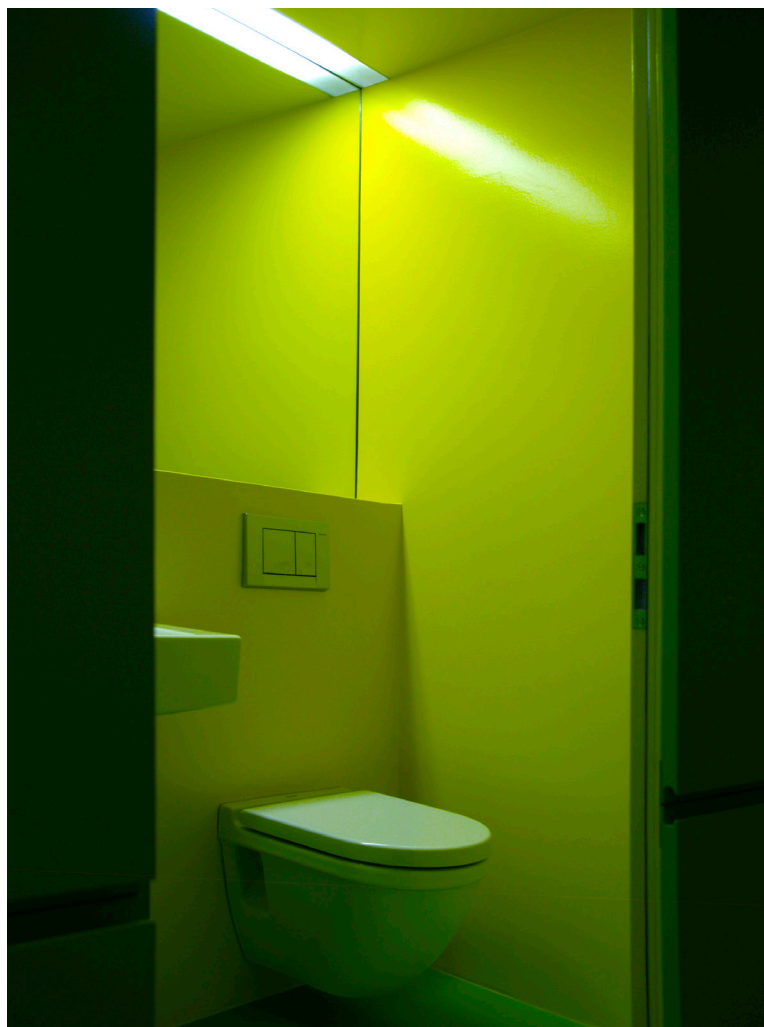

Bestehende Fliesen renovieren mit AI DO®

AI DO® funktioniert bestens zur Renovation auf bestehenden Fliesen. Mit Hilfe des Systemelements AI DO® Spachtel werden alte Fliesen direkt überbeschichtet - einfach und ganz ohne aufwendiges Abspitzen, was viel Schmutz, Staub und Zeit spart.

Fugenlos in freier Form

Die fugenlose Technologie garantiert totale Formfreiheit: in jeder Flächengrösse und egal, ob mit Rundungen, Nischen oder speziellen Winkeln. AI DO® lässt Freiraum zur Gestaltung.

A photograph of a modern bathroom shower area. A white bathtub is in the foreground, with a chrome showerhead and faucet mounted on the wall above it. The wall is a light, neutral color. A semi-transparent white box is overlaid on the image, containing text.