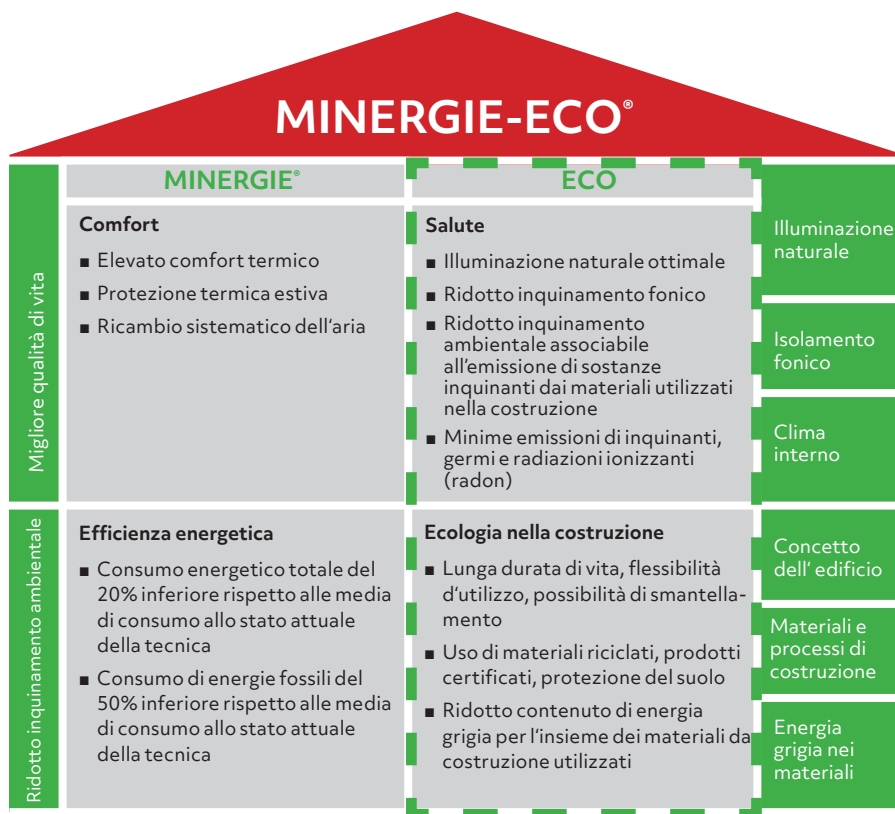

 **DOLD**
vernici e pitture

**Ecologico.
Sostenibile.
Rispetta la salute.
Minergie-Eco[®]**

Vantaggi dei committenti con gli standard Minergie-Eco:

condizioni climatiche interne salubri

sicurezza qualitativa del materiale utilizzato

migliore qualità della vita nell'utilizzo dei locali

Origine: MINERGIE® Schweiz

MINERGIE-ECO®
Mehr Lebensqualität, geringe Umweltbelastung
Meilleure qualité de vie, respect de l'environnement

Minergie-Eco integra i temi dell'efficienza energetica e del comfort (Minergie) con i settori della salute e dell'edilizia ecologica (ecobau). Dal 2013 l'etichetta ambientale è integrata nelle direttive Minergie-Eco. Nel sistema a punti vengono considerati solo categorie A e B. La categoria C soddisfa i criteri di esclusione e può essere utilizzato, ma non dà alcun punto. In questo modo tra gli standard costruttivi per gli immobili è compresa anche la qualità ecologica di pitture e vernici. Un plus di qualità per il committente, una chance per il pittore.

The Art of Stone. Minerale. Traspirante. Ecologico.

www.dold.ch/stoneart

Rinnova il vecchio. La pittura minerale Stone Art per gli ambienti interni si presta egregiamente per il rinnovo di costruzioni complesse, ma anche come dispersione delicata per le aree sensibili. È traspirante, totalmente sicura per gli allergici e, grazie all'utilizzo di materie prime naturali, garantisce un ambiente sano.