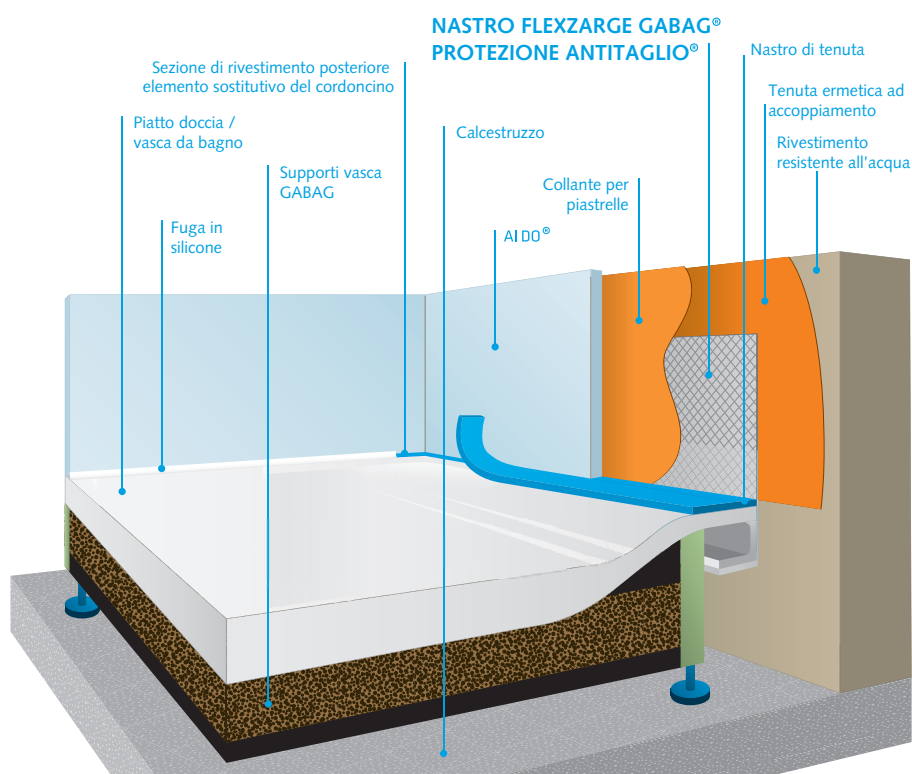

La soluzione completa per un bagno senza fughe con impermeabilizzazione sicura.

Rivestimento senza fughe delle pareti armonizzato in modo semplice alla tecnologia sanitaria collegata. AI DO® è stato sviluppato come soluzione di sistema: partendo dal fondo resistente all'acqua, per passare alla sicura impermeabilizzazione ed arrivare al rivestimento senza fughe della parete. Una soluzione che funziona.

Campi d'impiego di AI DO®

- Bagno, doccia e toilette in ambienti privati
- Cucine professionali e private
- Bagni pubblici (ristoranti, hotel ecc.)
- Docce, guardaroba e sale massaggi in edifici ad uso commerciale (impianti sportivi e palestre)
- Studi medici, ospedali, locali ad uso terapeutico
- Ambienti con requisiti igienici particolari (ad es. camere bianche)

Pareti senza fughe in ambienti umidi e, in più, installazioni sanitarie impermeabilizzate – con la soluzione di sistema AI DO® tutto ciò è possibile. Su un gran numero di substrati resistenti all'acqua con GABAG FLEXZARGE® SCHNITTSCHUTZ® protezione antitaglio o 3D viene posata l'impermeabilizzazione che funge anche da termoisolante e fonoassorbente. E come finitura superficiale delle pareti, AI DO® consente di avere un rivestimento senza fughe altamente igienico e resistente ai germi.

Per es. vasca da bagno

Senza fughe. Al DO® è un sistema di rivestimento unico per pareti colorate senza fughe in ambienti umidi. Il bagno moderno senza piastrelle e, in questo modo, in spazi assolutamente igienici con rischio minimizzato di infezioni da germi. Non c'è alcuna fuga che disturba la tranquillità della superficie uniforme. Lo spazio appare esteso e libero.