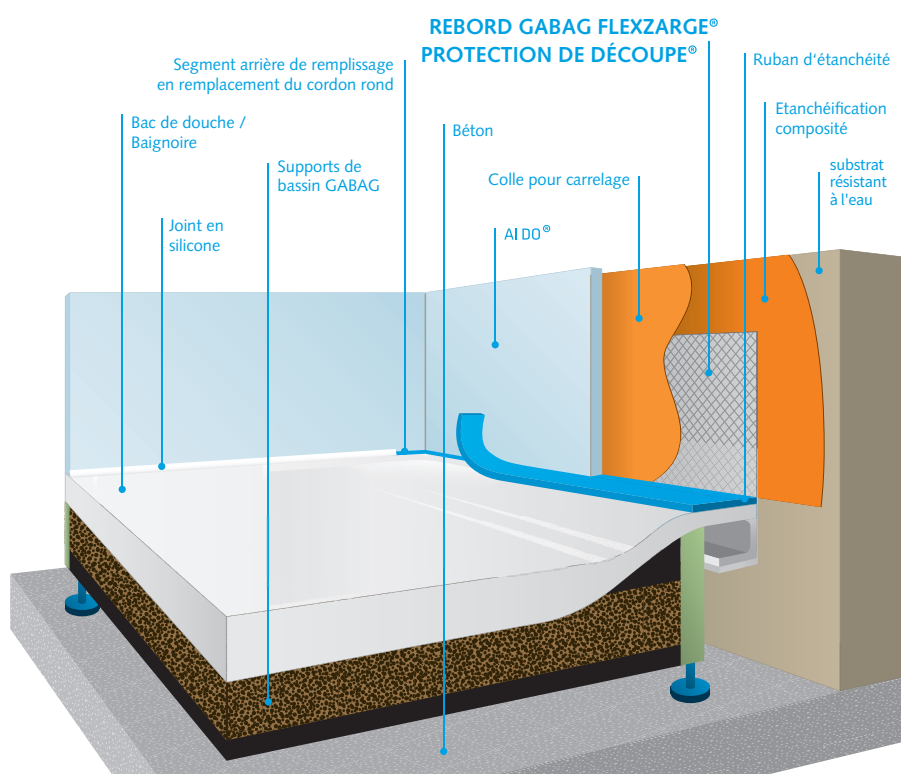

La solution complète pour une salle de bains sans joints avec une étanchéité sûre.

Un revêtement mural sans joints qui est parfaitement adapté à la technique sanitaire future. AI DO® a été conçu en tant que solution système : du support étanche au revêtement mural sans joints, en passant par l'étanchéité sûre. Une solution qui fonctionne.

Domaines d'application AI DO®

- Salle de bains, douche et toilettes dans les milieux domestiques privés
- Cuisines privées et de grande taille
- Toilettes publiques (restaurant, hôtel, etc.)
- Douches, vestiaires et salles de massage à usage commercial (sport et fitness)
- Cabinets médicaux, hôpitaux et salles de thérapie
- Locaux devant répondre à des prescriptions hygiéniques spéciales (p. ex. salles blanches)

Solution complète avec technique sanitaire

Des murs sans joints dans les zones humides et en plus, une installation sanitaire étanche – avec la solution système AI DO®, ça marche ! Sur un grand nombre de substrats résistants à l'eau l'imperméabilisation avec le REBORD GABAG FLEXZARGE® PROTECTION DE DÉCOUPE ou 3D, qui est également isolé thermiquement et insonorisé, est utilisé. Et en tant que finition de surface murale, AI DO® offre un revêtement sans joints, hygiénique et résistant aux germes.

Structure du système AI DO® – variantes

La structure du système AI DO® est adaptée à la du personnel formé à la situation de construction respective.

Exemple : bac à douche

Sans joints. Al DO® est le système de revêtement unique pour les surfaces murales colorées sans joints dans les zones humides. La salle de bains sans carrelage : un environnement parfaitement hygiénique avec un risque de bactéries minime. Aucun joint ne trouble la quiétude de la surface uniforme. La pièce apparaît généreuse et libre.