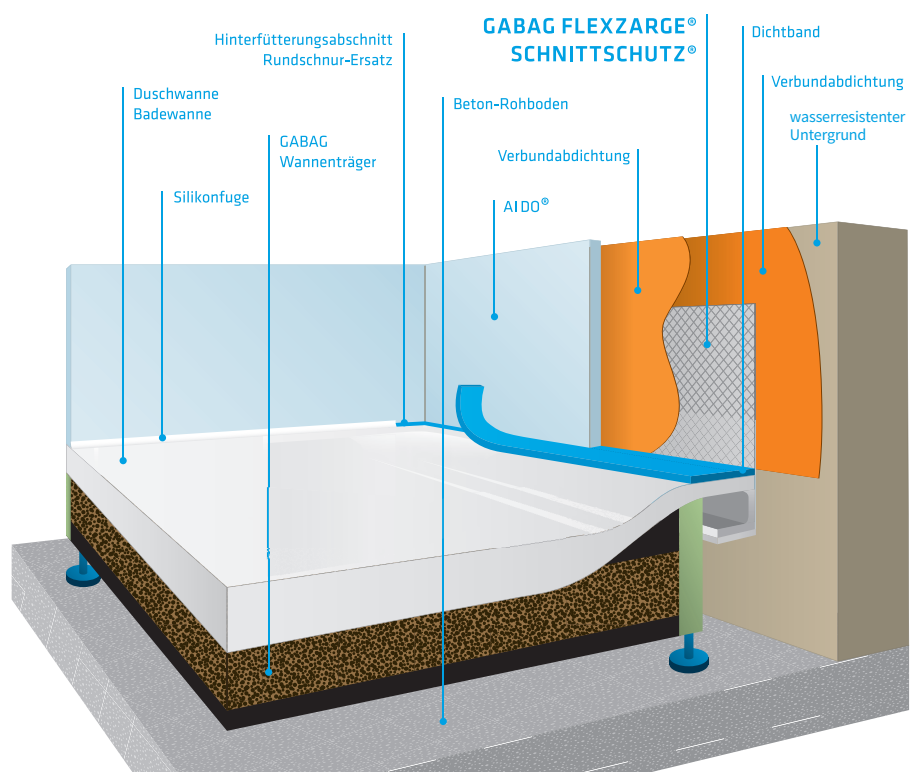

Die Komplettlösung für ein fugenloses Bad mit sicherer Abdichtung.

Fugenlose Wandbeschichtung, die einwandfrei abgestimmt ist auf die anschliessende Sanitärtechnik. AI DO® wurde zur Systemlösung entwickelt: Vom wasserresistenten Untergrund über die sichere Abdichtung bis zur fugenlosen Wandbeschichtung. Eine Lösung, die funktioniert.

AI DO® Anwendungsbereiche

- Badezimmer, Dusche und WC im privaten Haushalt
- Gross- und Privatküchen
- Öffentliche WC-Anlagen (Restaurant, Hotel, etc.)
- Duschen, Garderoben und Massageräume in gewerblichen Bauten (Sport und Fitness)
- Arztpraxen, Spitäler und Therapieräume
- Räume mit besonderen Hygienevorschriften (wie z.B. Reinräume)

Systemaufbau AI DO® - Varianten

Der AI DO® Systemaufbau wird durch technisch geschultes Personal auf die jeweilige Bausituation abgestimmt.

Komplettlösung mit Sanitärtechnik

Fugenlose Wände im Nassbereich und dazu dichte Sanitärinstallation - mit der AI DO® Systemlösung funktioniert das. Auf einer Vielzahl wasserresistenter Untergründe kommt aufbauend die Abdichtung mit der GABAG FLEXZARGE® SCHNITTSCHUTZ® oder 3D, welche ebenso wärmeisoliert und schalldämmend ist, zum Einsatz. Und als Oberflächenabschluss an der Wand bietet AI DO® hygienische und keimresistente, fugenlose Beschichtung.

Beispiel: Duschwanne

Fugenlos. Al DO® ist das einzigartige Beschichtungssystem für fugenlos farbige Wandflächen im Nassbereich. Das moderne Bad ohne Fliesen und damit auf absolut hygienischer Raum-basis bei minimiertem Keimrisiko. Keine Fuge stört die Ruhe der gleichmässigen Fläche. Der Raum wirkt grosszügig und frei.