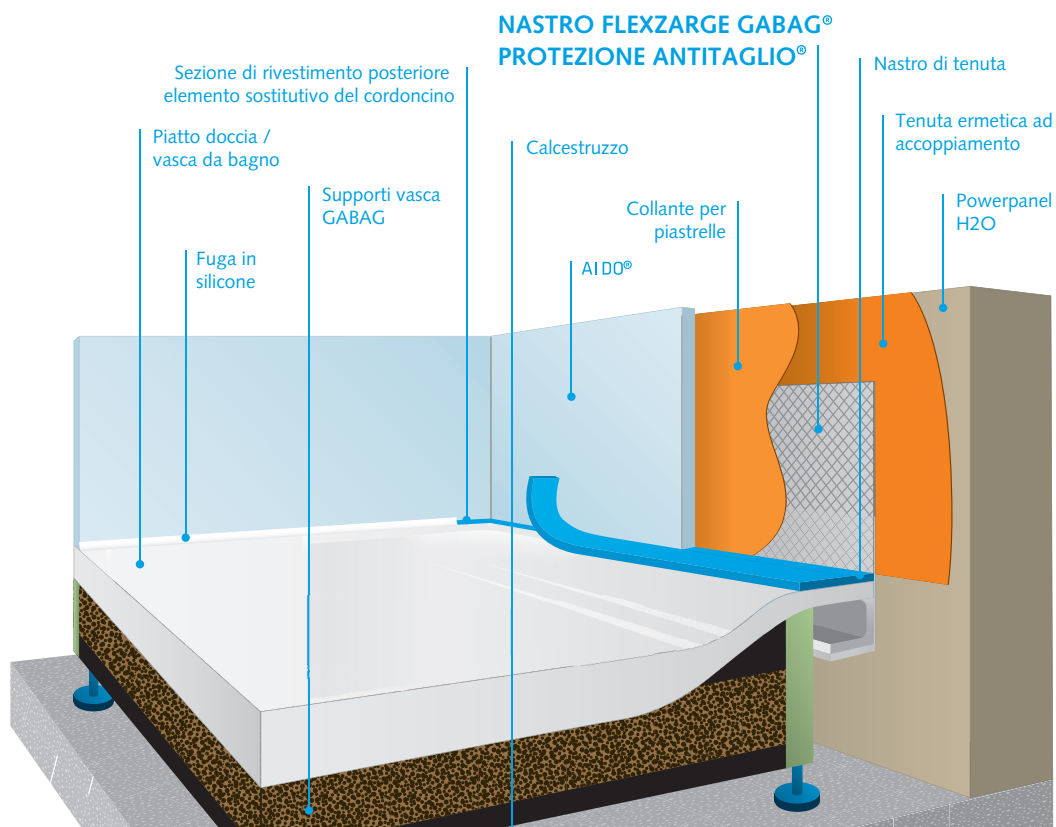

La soluzione completa per un bagno senza fughe con impermeabilizzazione sicura.

Rivestimento senza fughe delle pareti armonizzato in modo semplice alla tecnologia sanitaria collegata. AI DO® è stato sviluppato come soluzione di sistema: partendo dal fondo resistente all'acqua, per passare alla sicura impermeabilizzazione ed arrivare al rivestimento senza fughe della parete. Una soluzione che funziona.

Campi d'impiego di AI DO®

- Bagno, doccia e toilette in ambienti privati
- Cucine professionali e private
- Bagni pubblici (ristoranti, hotel ecc.)
- Docce, guardaroba e sale massaggi in edifici ad uso commerciale (impianti sportivi e palestre)
- Studi medici, ospedali, locali ad uso terapeutico
- Ambienti con requisiti igienici particolari (ad es. camere bianche)

Ciclo di verniciatura AI DO® – varianti

Per l'applicazione del sistema AI DO® sono disponibili due varianti: il tessuto non tessuto AI DO® o la rete di armatura con tessuto AI DO®.

Soluzione completa con tecnologia sanitaria

Pareti senza fughe in ambienti umidi e, in più, installazioni sanitarie impermeabilizzate – con la soluzione di sistema AI DO® tutto ciò è possibile. Per il fondo viene utilizzato fermacell Powerpanel H₂O, resistente agli alcali e all'acqua. L'impermeabilizzazione soprastante è effettuata con FLEXZARGE® GABAG protezione antitaglio o con il nastro FLEXZARGE® 3D GABAG, anch'essi termoisolanti e fonoassorbenti. Infine, come copertura della superficie della parete, AI DO® consente di avere un rivestimento igienico, senza fughe e resistente ai germi.