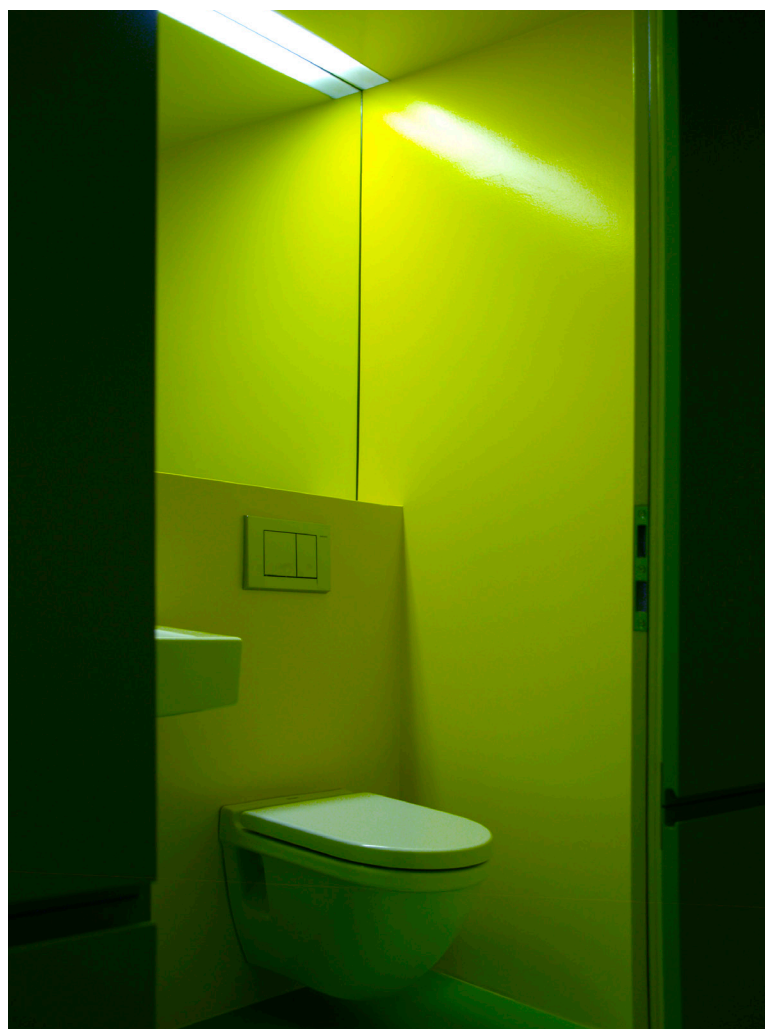

Qualità certificata come soluzione completa

AI DO® viene applicato esclusivamente da ditte di pittura certificate. Il sistema è armonizzato per tutto ciò che riguarda i dettagli di esecuzione alla attigua tecnologia sanitaria. Offre, in questo modo, qualità e sicurezza completa. La soluzione per un bagno senza fughe!